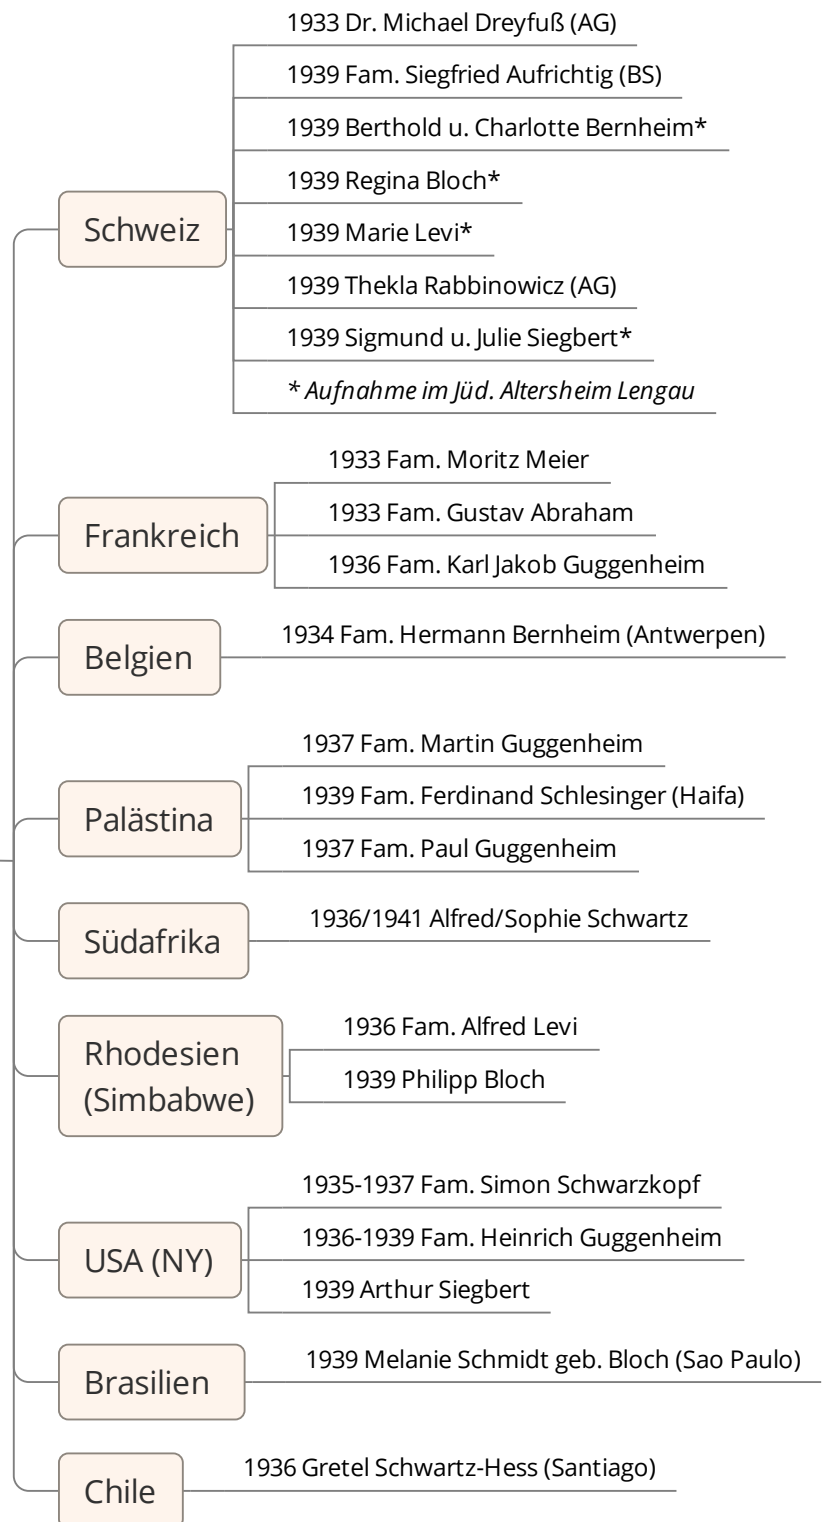

Zufluchtsorte der emigrierten Juden aus Waldshut-Tiengen

Bei mehreren Fluchtstationen ist jeweils die letzte aufgeführt.